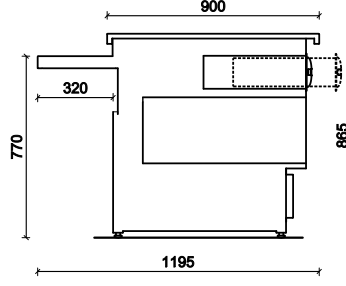

Caisse std sans joues avec tiroir 937 mm

Caisse std sans joues sans tiroir AE90°

Caisse std sans joues avec tiroir AI90°

Joue de caisse std droite ou gauche

Caisse PMR avec joues avec tiroir 705 mm

Caisse PMR avec joues avec tiroir 1017 mm

(Enixe Lounge)

CRIOCABIN
TASTE PRESERVATION

> Enixe lounge 100

> Enixe lounge 450 (H Combi) MBI

> Enixe lounge LS

> Enixe lounge caisse standard

> Enixe lounge caisse PMR

> Enixe lounge Angle INT. 45° coté client

> Enixe lounge Angle INT. 90° coté client

> Enixe lounge Angle EXT. 45°stim coté client

> Enixe lounge Angle EXT. 90° coté client

> Enixe lounge Angle EXT. 90°slim coté client

VITRINES SERVICE ARRIÈRE
CUSTOMISABLES