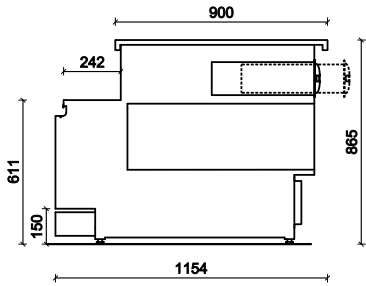

Caisse std sans joues avec tiroir 937 mm

Caisse std sans joues sans tiroir AE90°

Caisse std sans joues avec tiroir AI90°

Joue de caisse std droite ou gauche

Caisse PMR avec joues avec tiroir 705 mm

Caisse PMR avec joues avec tiroir 1017 mm

(Enixe Lounge)

CRIOCABIN
TASTE PRESERVATION

> Enixe lounge 100

> Enixe lounge 450 (H Combi) MBI

> Enixe lounge LS

> Enixe lounge caisse standard

> Enixe lounge caisse PMR

> Enixe lounge Angle INT. 45° coté client

> Enixe lounge Angle INT. 90° coté client

> Enixe lounge Angle EXT. 45°stim coté client

> Enixe lounge Angle EXT. 90° coté client

> Enixe lounge Angle EXT. 90°slim coté client

VITRINES SERVICE ARRIÈRE
CUSTOMISABLES