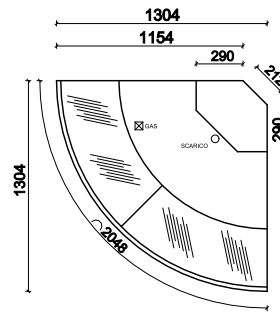

Caisse std sans joues avec tiroir 937 mm

Caisse std sans joues sans tiroir AE90°

Caisse std sans joues avec tiroir AI90°

Joue de caisse std droite ou gauche

Caisse PMR avec joues avec tiroir 705 mm

Caisse PMR avec joues avec tiroir 1017 mm

(Enixe Lounge)

CRIOCABIN
TASTE PRESERVATION

> Enixe lounge 100

> Enixe lounge 450 (H Combi) MBI

> Enixe lounge LS

> Enixe lounge caisse standard

> Enixe lounge caisse PMR

> Enixe lounge Angle INT. 45° coté client

> Enixe lounge Angle INT. 90° coté client

> Enixe lounge Angle EXT. 45°stim coté client

> Enixe lounge Angle EXT. 90° coté client

> Enixe lounge Angle EXT. 90°slim coté client

VITRINES SERVICE ARRIÈRE
CUSTOMISABLES