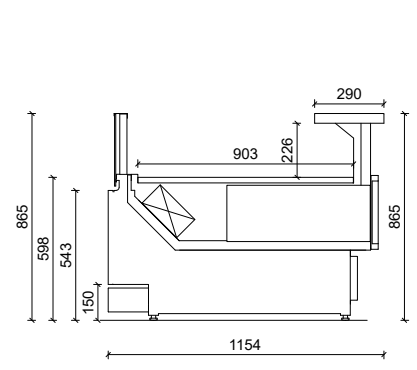

Caisse std sans joues avec tiroir 937 mm

Caisse std sans joues sans tiroir AE90°

Caisse std sans joues avec tiroir AI90°

Joue de caisse std droite ou gauche

Caisse PMR avec joues avec tiroir 705 mm

Caisse PMR avec joues avec tiroir 1017 mm

(Enixe Lounge)

CRIOCABIN
TASTE PRESERVATION

> Enixe lounge 100

> Enixe lounge 450 (H Combi) MBI

> Enixe lounge LS

> Enixe lounge caisse standard

> Enixe lounge caisse PMR

> Enixe lounge Angle INT. 45° coté client

> Enixe lounge Angle INT. 90° coté client

> Enixe lounge Angle EXT. 45°stim coté client

> Enixe lounge Angle EXT. 90° coté client

> Enixe lounge Angle EXT. 90°slim coté client

VITRINES SERVICE ARRIÈRE
CUSTOMISABLES