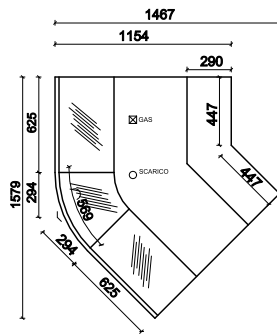

Accessoires Enixe

Joue complète standard 40 mm
(moins-value pour calcul linéaire)

Kit d'assemblage

Remplacement Régulation Maître (WOW) par bornier auxil.
(en moins-value)

Caisse std sans joues avec tiroir 625 mm

Caisse std sans joues avec tiroir 937 mm

Caisse std sans joues sans tiroir AE90°

Caisse std sans joues avec tiroir AI90°

Joue de caisse std droite ou gauche

Caisse PMR avec joues avec tiroir 705 mm

Caisse PMR avec joues avec tiroir 1017 mm

(Enixe Lounge)

CRIOCABIN
TASTE PRESERVATION

> Enixe lounge 100

> Enixe lounge 450 (H Combi) MBI

> Enixe lounge LS

> Enixe lounge caisse standard

> Enixe lounge caisse PMR

> Enixe lounge Angle INT. 45° coté client

> Enixe lounge Angle INT. 90° coté client

> Enixe lounge Angle EXT. 45°stim coté client

> Enixe lounge Angle EXT. 90° coté client

> Enixe lounge Angle EXT. 90°slim coté client

VITRINES SERVICE ARRIÈRE
CUSTOMISABLES