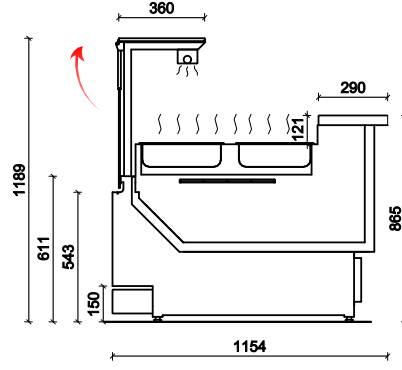

> Enixe lounge 450 (H Combi) MBI