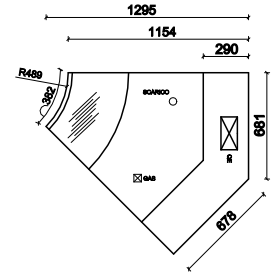

Accessoires Enixe

Joue complète standard 40 mm
(moins-value pour calcul linéaire)

Kit d'assemblage

Remplacement Régulation Maître (WOW) par bornier auxil.
(en moins-value)

Caisse std sans joues avec tiroir 625 mm

Caisse std sans joues avec tiroir 937 mm

Caisse std sans joues sans tiroir AE90°

Caisse std sans joues avec tiroir AI90°

Joue de caisse std droite ou gauche

Caisse PMR avec joues avec tiroir 705 mm

Caisse PMR avec joues avec tiroir 1017 mm

(Enixe Lounge)

CRIOCABIN
TASTE PRESERVATION

> Enixe lounge 100

> Enixe lounge 450 (H Combi) MBI

> Enixe lounge LS

> Enixe lounge caisse standard

> Enixe lounge caisse PMR

> Enixe lounge Angle INT. 45° coté client

> Enixe lounge Angle INT. 90° coté client

> Enixe lounge Angle EXT. 45°stim coté client

> Enixe lounge Angle EXT. 90° coté client

> Enixe lounge Angle EXT. 90°slim coté client

VITRINES SERVICE ARRIÈRE
CUSTOMISABLES