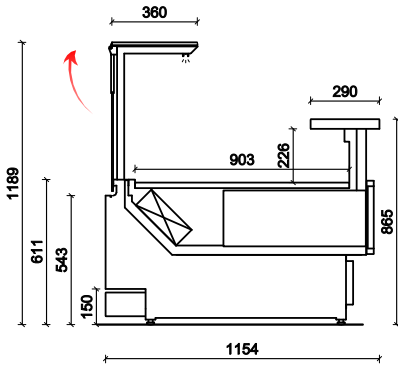

(Enixe Lounge)

CRIOCABIN
TASTE PRESERVATION

> Enixe lounge 100