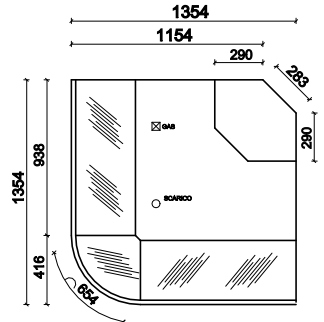

Caisse std sans joues avec tiroir 937 mm

Caisse std sans joues sans tiroir AE90°

Caisse std sans joues avec tiroir AI90°

Joue de caisse std droite ou gauche

Caisse PMR avec joues avec tiroir 705 mm

Caisse PMR avec joues avec tiroir 1017 mm

(Enixe Lounge)

CRIOCABIN
TASTE PRESERVATION

> Enixe lounge 100

> Enixe lounge 450 (H Combi) MBI

> Enixe lounge LS

> Enixe lounge caisse standard

> Enixe lounge caisse PMR

> Enixe lounge Angle INT. 45° coté client

> Enixe lounge Angle INT. 90° coté client

> Enixe lounge Angle EXT. 45°stim coté client

> Enixe lounge Angle EXT. 90° coté client

> Enixe lounge Angle EXT. 90°slim coté client

VITRINES SERVICE ARRIÈRE
CUSTOMISABLES