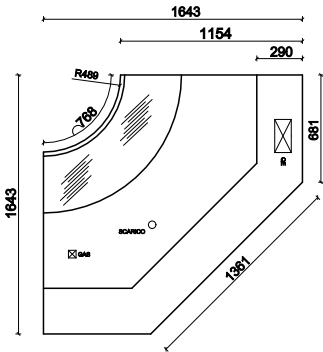

Accessoires Enixe

Joue complète standard 40 mm
(moins-value pour calcul linéaire)

Kit d'assemblage

Remplacement Régulation Maître (WOW) par bornier auxil.
(en moins-value)

Caisse std sans joues avec tiroir 625 mm

Caisse std sans joues avec tiroir 937 mm

Caisse std sans joues sans tiroir AE90°

Caisse std sans joues avec tiroir AI90°

Joue de caisse std droite ou gauche

Caisse PMR avec joues avec tiroir 705 mm

Caisse PMR avec joues avec tiroir 1017 mm

(Enixe Lounge)

CRIOCABIN
TASTE PRESERVATION

> Enixe lounge 100

> Enixe lounge 450 (H Combi) MBI

> Enixe lounge LS

> Enixe lounge caisse standard

> Enixe lounge caisse PMR

> Enixe lounge Angle INT. 45° coté client

> Enixe lounge Angle INT. 90° coté client

> Enixe lounge Angle EXT. 45°stim coté client

> Enixe lounge Angle EXT. 90° coté client

> Enixe lounge Angle EXT. 90°slim coté client

VITRINES SERVICE ARRIÈRE
CUSTOMISABLES