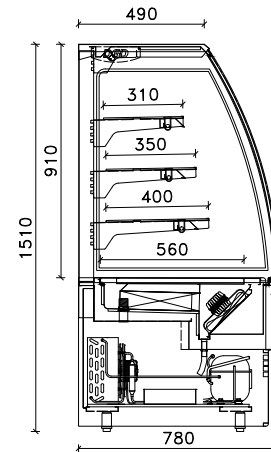

Version extérieur noir ou couleur

LES POINTS FORTS

- Intérieur inox pour une garantie d'hygiène maximale
- 2 choix de finition externes Inox ou Noir RAL9005
- Dos du meuble en INOX pour une meilleure résistance à l'oxydation

DESCRIPTIF

- Meubles non canalisables
- Intérieur inox (toutes les parties visibles)
- Extérieur inox ou noir RAL9005
- 3 étagères réglables en hauteur et inclinables prof. 310, 350 ou 400 mm sans porte prix
- Eclairage blanc sous fronton

TECHNIQUE

- Froid ventilé
- Groupe logé fluide au R455
- Sans groupe avec détendeur R452
- Régulation électronique
- Dégivrage électrique
- Evaporation des eaux de dégivrage par tube gaz chauds
- Détendeur pour fluides A2L sur consultation

COLORIS

du bandeau de façade uniquement

Brillant satiné

Evo Self	Longueur avec joues en mm	Longueur sans joues en mm	Puissance frigo en W à -10°C	Puissance abs en W
EVO SELF 90	900	850	1180	710
EVO SELF 120	1200	1150	1350	860
EVO SELF 150	1500	1450	1600	960
EVO SELF 180	1800	1750	1910	1010
EVO SELF 240	2400	2350	2420	1780

Accessoires EVO SELF

- kit roulettes avec freins
- Rideau de nuit manuel 90
- Rideau de nuit manuel 120
- Rideau de nuit manuel 150
- Rideau de nuit manuel 180
- Rideau de nuit manuel 240