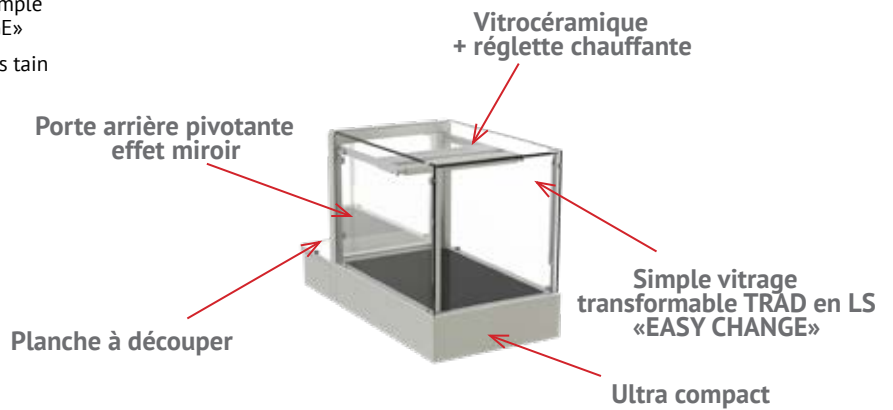

(HOT DISPLAY COMPACT)

230V mono

blanc

VITRINE TRAD
A POSER

EXCLUSIVITE
GRUPE SEDA
EXCLUSIVITE

DESCRIPTIF

Vitrine chauffante de table à poser sur meuble porteur

- Petite, compacte et flexible pour une utilisation polyvalente et mobile
- Plaque de maintien en température comme surface d'exposition, en vitrocéramique noire trempée dotée d'une plaque chauffante inférieure et d'un revêtement en acier inoxydable
- Une réglette chauffante sur la surface d'exposition assure une température intérieure parfaite
- Plage de température réglable en continu par système électronique - unité de commande à affichage numérique de la température
- Côté client : vitres panoramiques et latérales simple vitrage transformable Trad en LS «EASY CHANGE»
- Côté service : porte arrière pivotante miroir sans tain
- Eclairage LED résistant à la chaleur
- Nettoyage simple et hygiène parfaite
- Tablette de préparation polyéthylène amovible
- Revêtement par poudre possible en option

HOT DISPLAY COMPACT • Vitrage droit et transformable LS - HAUTEUR 400 MM

	Dimensions extérieures L x P x H en mm	Surface d'exposition en m ²	Puissance absorbée en W	Alimentation en V
HOT DISPLAY COMPACT W AE-41-53	410 x 847 x 530	0.19	960	230

Option HOT DISPLAY COMPACT

Structure laquée poudre époxy antirayures noir ou gris