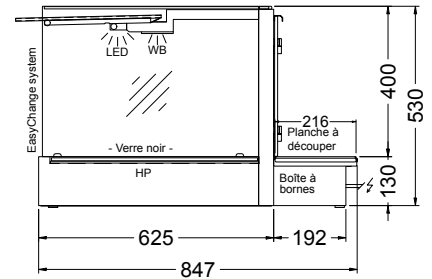

(HOT DISPLAY COMPACT)

230V mono

blanc

VITRINE TRAD
A POSER

EXCLUSIVITE
GRUPE SEDA
EXCLUSIVITE

DESCRIPTIF

Vitrine chauffante de table à poser sur meuble porteur

- Petite, compacte et flexible pour une utilisation polyvalente et mobile
- Plaque de maintien en température comme surface d'exposition, en vitrocéramique noire trempée dotée d'une plaque chauffante inférieure et d'un revêtement en acier inoxydable
- Une réglette chauffante sur la surface d'exposition assure une température intérieure parfaite
- Plage de température réglable en continu par système électronique - unité de commande à affichage numérique de la température
- Côté client : vitres panoramiques et latérales simple vitrage transformable Trad en LS «EASY CHANGE»
- Côté service : porte arrière pivotante miroir sans tain
- Eclairage LED résistant à la chaleur
- Nettoyage simple et hygiène parfaite
- Tablette de préparation polyéthylène amovible
- Revêtement par poudre possible en option

HOT DISPLAY COMPACT • Vitrage droit et transformable LS - HAUTEUR 400 MM

	Dimensions extérieures L x P x H en mm	Surface d'exposition en m ²	Puissance absorbée en W	Alimentation en V
HOT DISPLAY COMPACT W AE-41-53	410 x 847 x 530	0.19	960	230