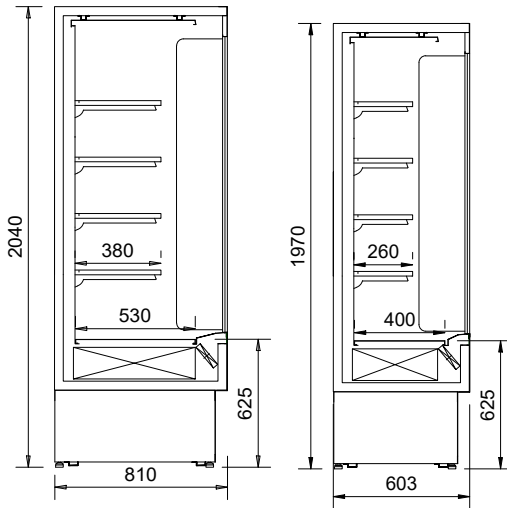

(Vulcano Inox)

GROUPE LOGE

VITRINES MURALES
LIBRE SERVICE

> Vulcano 80

> Vulcano 60

CHARCUTERIE

LAITAGES
FROMAGES

SANDWICHES

BOISSONS

- > 2 profondeurs 602 et 764 mm
- > Rideau de nuit inclus
- > Prix très attractif en version "tout inox"

DESRIPTIF

- Intérieur et extérieur inox (toutes les parties visibles)
- Jous PVC grises int/ext
- 4 étagères réglables en hauteur prof. 260 ou 380 mm non inclinables
- Porte-prix PVC
- Eclairage LED blanc sous fronton
- Rideau de nuit manuel de série

TECHNIQUE

- Régulation électronique

Vulcano Inox

	Longueur avec joues en mm	Longueur sans joues en mm	Puissance frigo. en W à -10°C	Puissance abs en W
VULCANO INOX 60 60	680	600	660	960
VULCANO INOX 60 80	880	800	880	960
VULCANO INOX 80/60 100	1080	1000	1100	1010
VULCANO INOX 80/60 125	1330	1250	1375	1025
VULCANO INOX 80/60 150	1580	1500	1650	1060
VULCANO INOX 80/60 187	1955	1875	1980	1620
VULCANO INOX 80 250	2580	2500	2750	1780