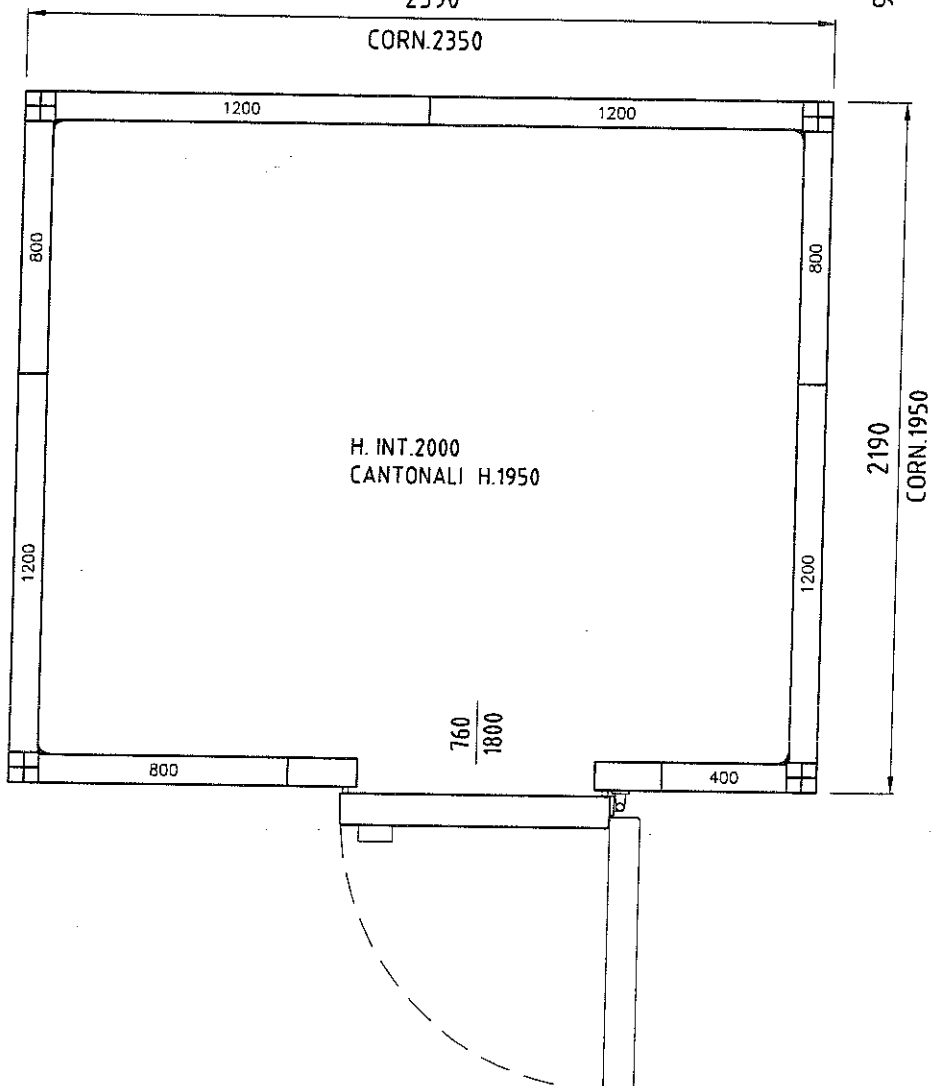

UNIT 1212

MINI 1200x1200 H.INT.2000 SP.90

DERIGO
Refrigeration

UNIT 1216

MINI 1600x1200 H.INT.2000 SP.90

UNIT 1220

MINI 2000x1200 H.INT.2000 SP.90

UNIT 1616

MINI 1600x1600 H.INT.2000 SP.90

UNIT 1624

MINI 1600x2400 H.INT.2000 SP.90

DERIGO
Refrigeration

UMKIT 2020

MINI 2000x2000 H.INT.2000 SP.90

UMKT 2024

MINI 2400x2000 H.INT.2000 SP.90

UM KIT 2028

MINI 2000x2800 H.INT.2000 SP.90

UMKIT 2424

MINI 2400x2400 H.INT.2000 SP.90