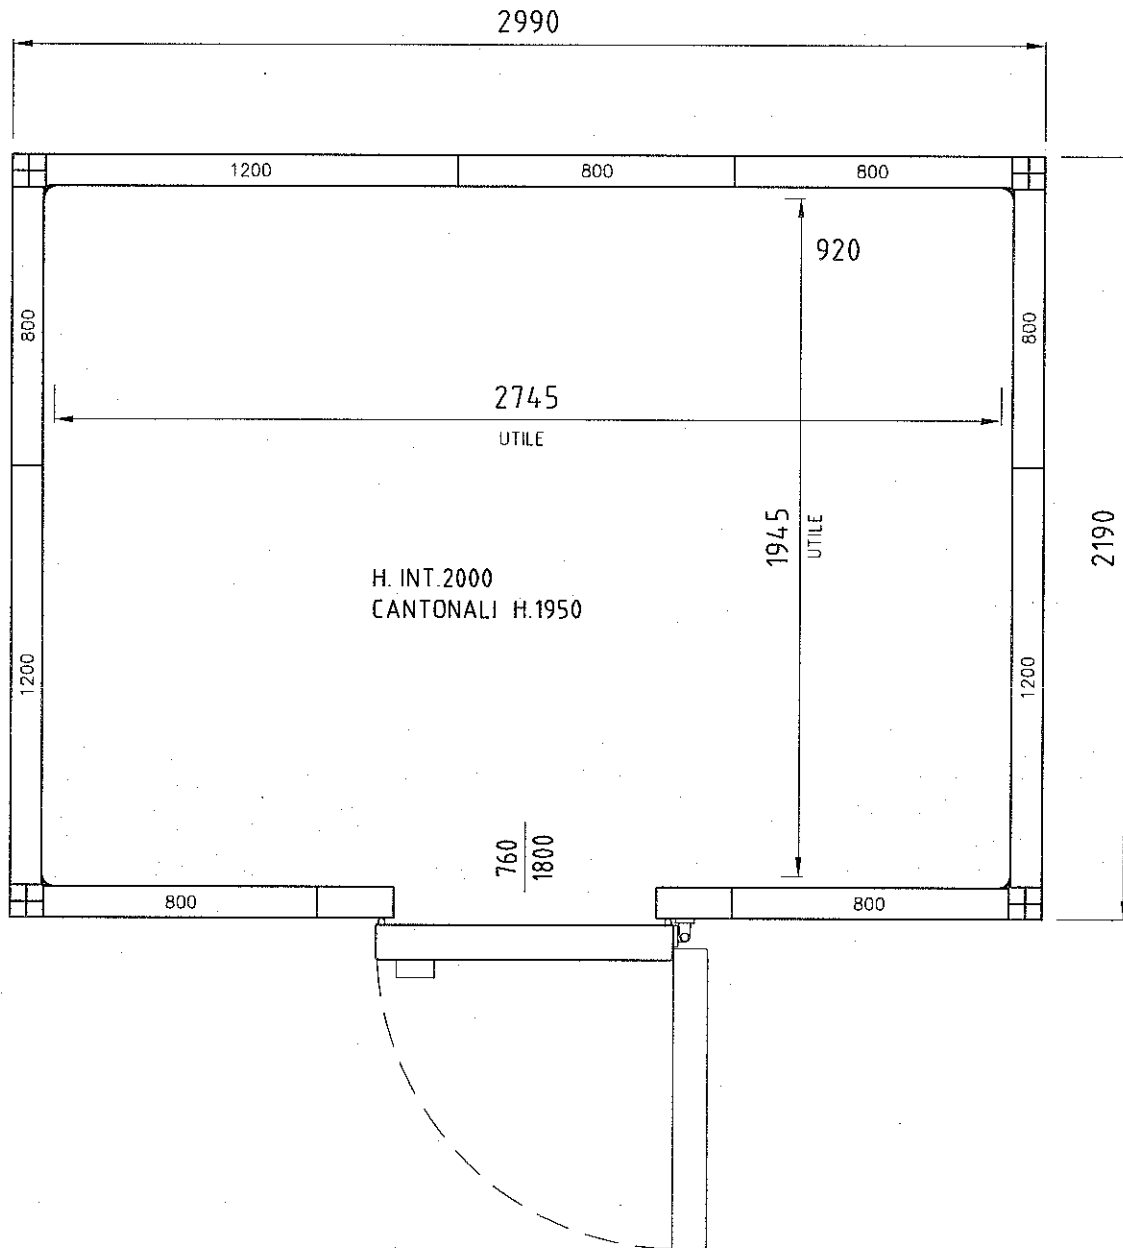

UNIT 1212

MINI 1200x1200 H.INT.2000 SP.90

DERIGO
Refrigeration

UNIT 1216

MINI 1600x1200 H.INT.2000 SP.90

UNIT 1220

MINI 2000x1200 H.INT.2000 SP.90

UNIT 1616

MINI 1600x1600 H.INT.2000 SP.90

UNIT 1624

MINI 1600x2400 H.INT.2000 SP.90

DERIGO
Refrigeration

UMKIT 2020

MINI 2000x2000 H.INT.2000 SP.90

UMKT 2024

MINI 2400x2000 H.INT.2000 SP.90

UM KIT 2028

MINI 2000x2800 H.INT.2000 SP.90

UMKIT 2424

MINI 2400x2400 H.INT.2000 SP.90