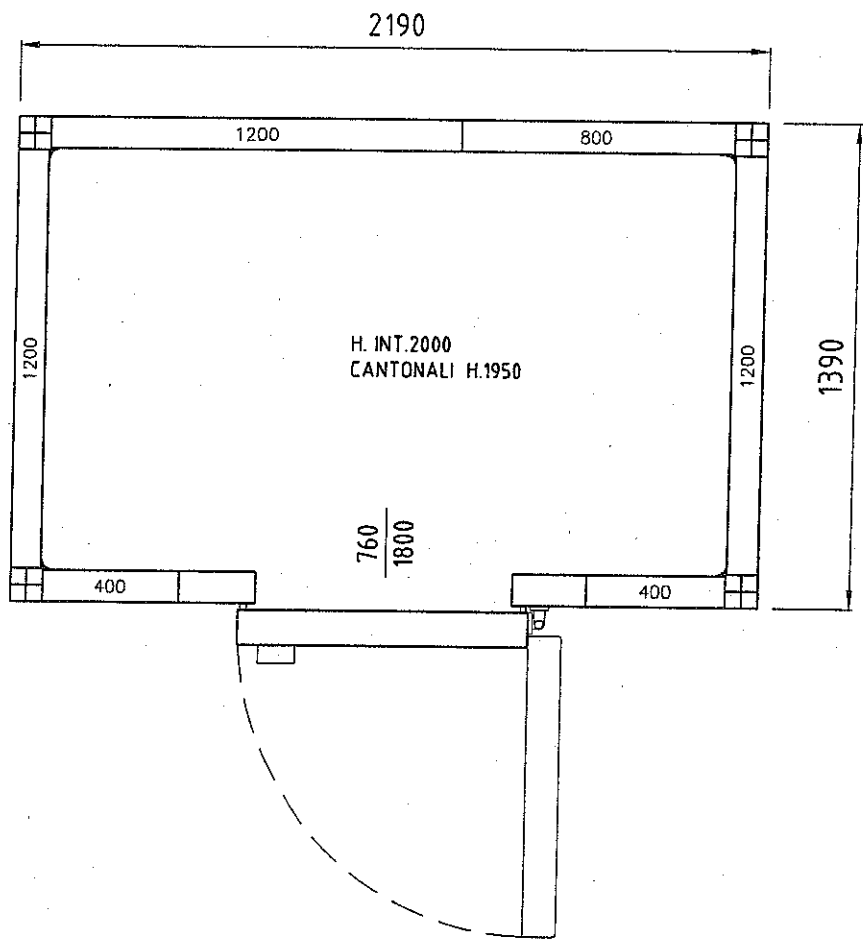

UNIT 1212

MINI 1200x1200 H.INT.2000 SP.90

DERIGO
Refrigeration

UNIT 1216

MINI 1600x1200 H.INT.2000 SP.90

UNIT 1220

MINI 2000x1200 H.INT.2000 SP.90

UNIT 1616

MINI 1600x1600 H.INT.2000 SP.90

UNIT 1624

MINI 1600x2400 H.INT.2000 SP.90

DERIGO
Refrigeration

UMKIT 2020

MINI 2000x2000 H.INT.2000 SP.90

UMKT 2024

MINI 2400x2000 H.INT.2000 SP.90

UM KIT 2028

MINI 2000x2800 H.INT.2000 SP.90

UMKIT 2424

MINI 2400x2400 H.INT.2000 SP.90