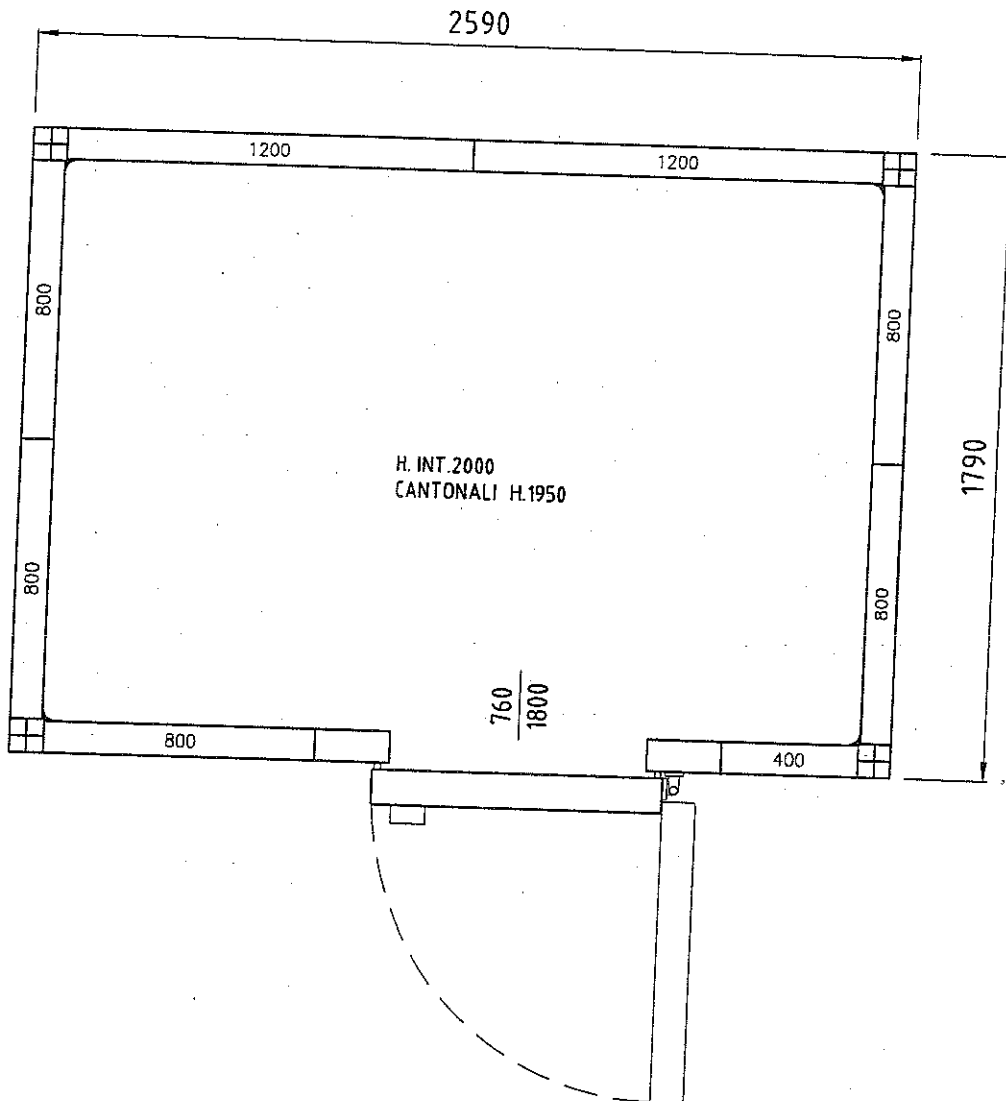

UNIT 1212

MINI 1200x1200 H.INT.2000 SP.90

DERIGO
Refrigeration

UNIT 1216

MINI 1600x1200 H.INT.2000 SP.90

UNIT 1220

MINI 2000x1200 H.INT.2000 SP.90

UNIT 1616

MINI 1600x1600 H.INT.2000 SP.90

UNIT 1624

MINI 1600x2400 H.INT.2000 SP.90

DERIGO
Refrigeration

UMKIT 2020

MINI 2000x2000 H.INT.2000 SP.90

UMKT 2024

MINI 2400x2000 H.INT.2000 SP.90

UM KIT 2028

MINI 2000x2800 H.INT.2000 SP.90

UMKIT 2424

MINI 2400x2400 H.INT.2000 SP.90