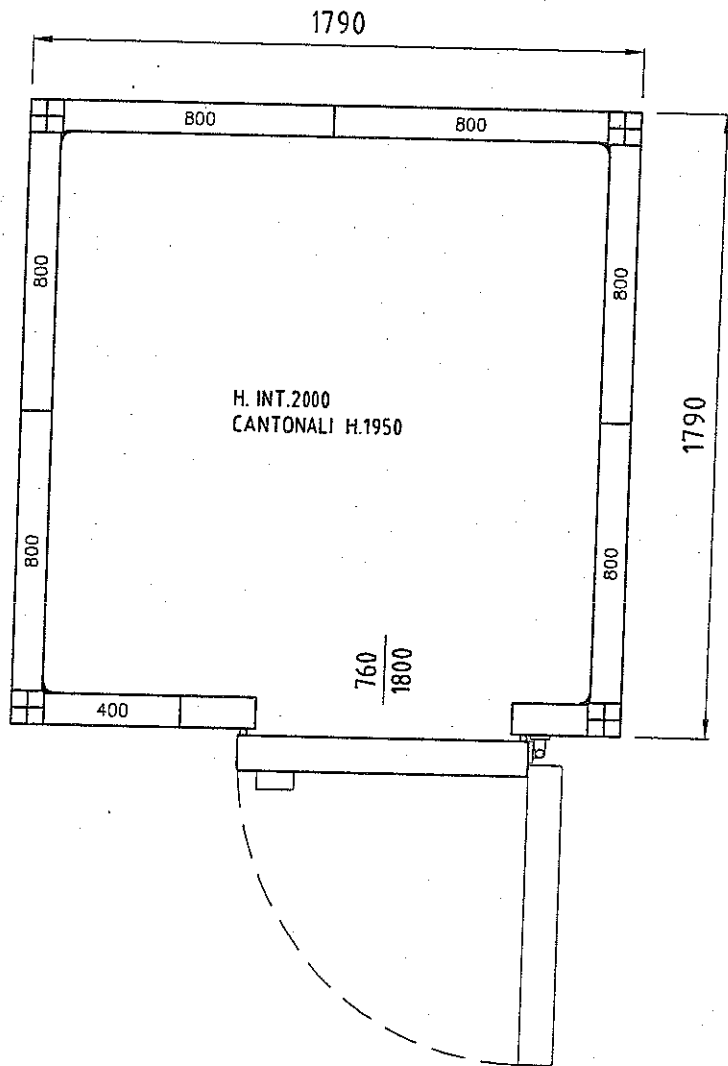

UNIT 1212

MINI 1200x1200 H.INT.2000 SP.90

DERIGO
Refrigeration

UNIT 1216

MINI 1600x1200 H.INT.2000 SP.90

UNIT 1220

MINI 2000x1200 H.INT.2000 SP.90

UNIT 1616

MINI 1600x1600 H.INT.2000 SP.90

UNIT 1624

MINI 1600x2400 H.INT.2000 SP.90

DERIGO
Refrigeration

UMKIT 2020

MINI 2000x2000 H.INT.2000 SP.90

UMKT 2024

MINI 2400x2000 H.INT.2000 SP.90

UM KIT 2028

MINI 2000x2800 H.INT.2000 SP.90

UMKIT 2424

MINI 2400x2400 H.INT.2000 SP.90