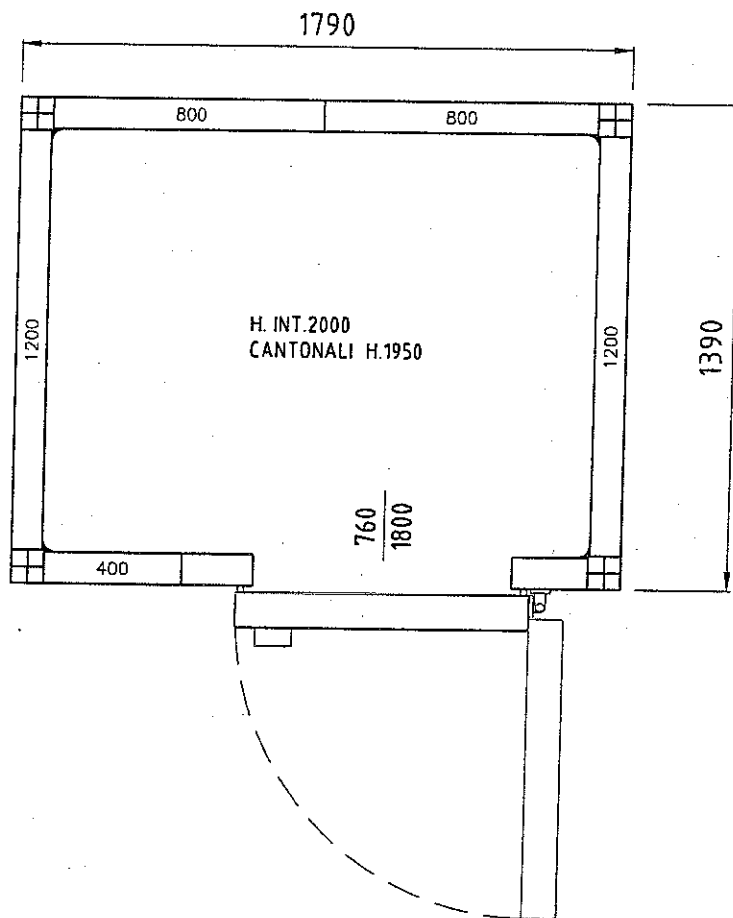

UNIT 1212

MINI 1200x1200 H.INT.2000 SP.90

DERIGO
Refrigeration

UNIT 1216

MINI 1600x1200 H.INT.2000 SP.90

UNIT 1220

MINI 2000x1200 H.INT.2000 SP.90

UNIT 1616

MINI 1600x1600 H.INT.2000 SP.90

UNIT 1624

MINI 1600x2400 H.INT.2000 SP.90

DERIGO
Refrigeration

UMKIT 2020

MINI 2000x2000 H.INT.2000 SP.90

UMKT 2024

MINI 2400x2000 H.INT.2000 SP.90

UM KIT 2028

MINI 2000x2800 H.INT.2000 SP.90

UMKIT 2424

MINI 2400x2400 H.INT.2000 SP.90