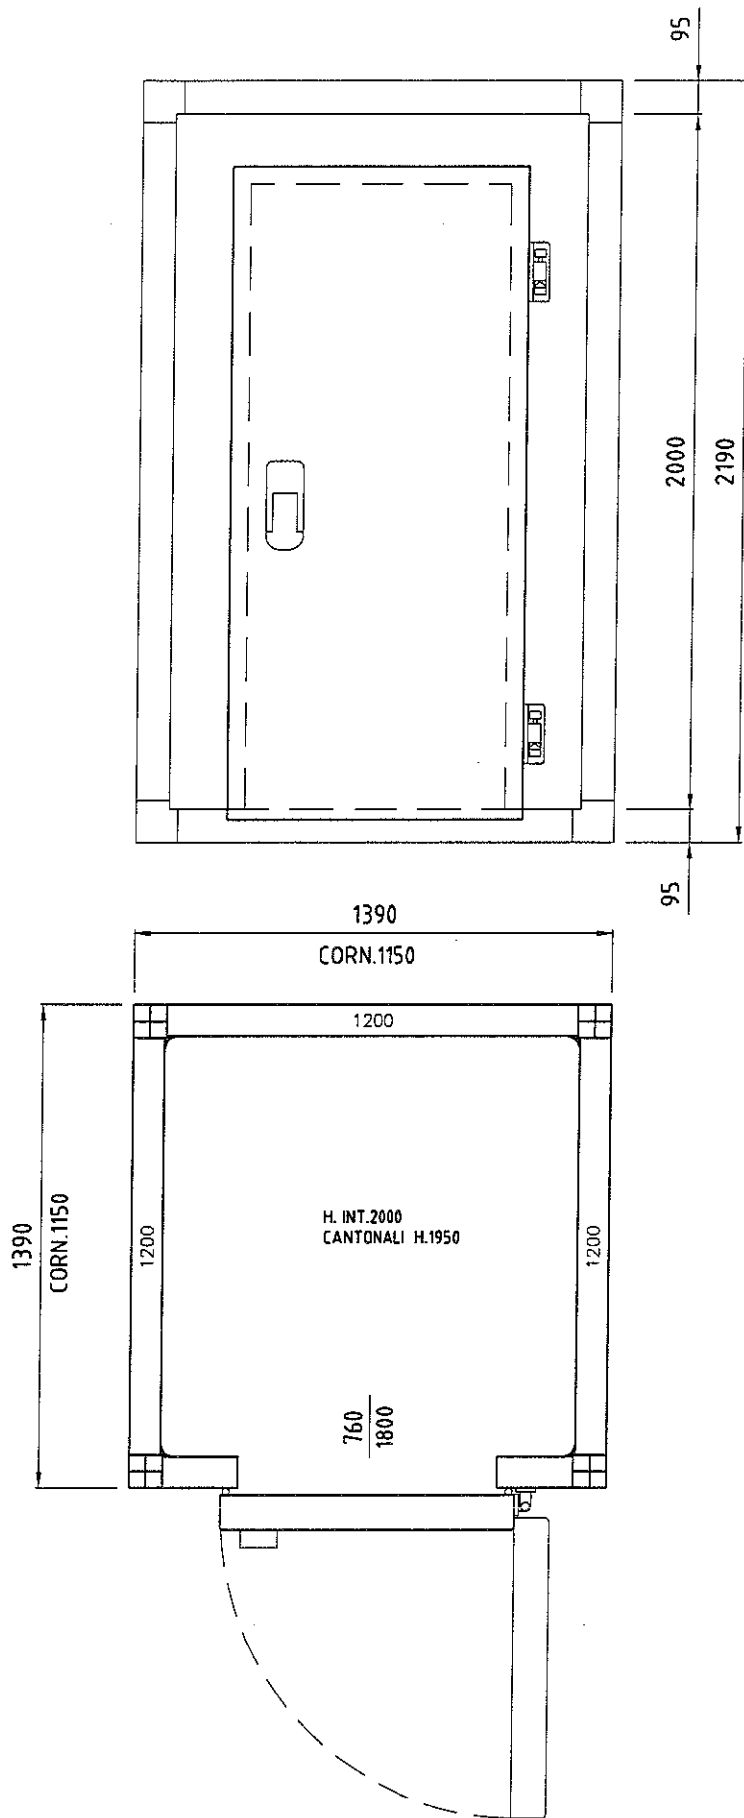

UNIT 1212

MINI 1200x1200 H.INT.2000 SP.90

DERIGO
Refrigeration

UNIT 1216

MINI 1600x1200 H.INT.2000 SP.90

UNIT 1220

MINI 2000x1200 H.INT.2000 SP.90

UNIT 1616

MINI 1600x1600 H.INT.2000 SP.90

UNIT 1624

MINI 1600x2400 H.INT.2000 SP.90

DERIGO
Refrigeration

UMKIT 2020

MINI 2000x2000 H.INT.2000 SP.90

UMKT 2024

MINI 2400x2000 H.INT.2000 SP.90

UM KIT 2028

MINI 2000x2800 H.INT.2000 SP.90

UMKIT 2424

MINI 2400x2400 H.INT.2000 SP.90