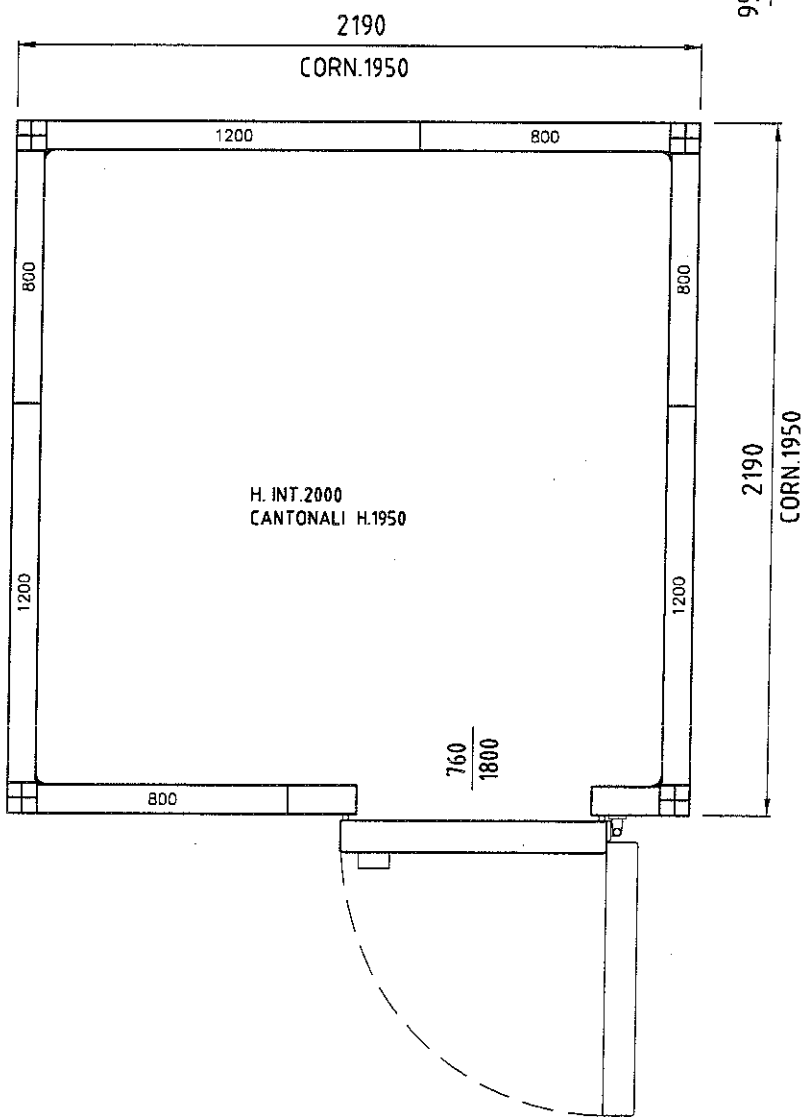

UNIT 1212

MINI 1200x1200 H.INT.2000 SP.90

DERIGO
Refrigeration

UNIT 1216

MINI 1600x1200 H.INT.2000 SP.90

UNIT 1220

MINI 2000x1200 H.INT.2000 SP.90

UNIT 1616

MINI 1600x1600 H.INT.2000 SP.90

UNIT 1624

MINI 1600x2400 H.INT.2000 SP.90

DERIGO
Refrigeration

UMKIT 2020

MINI 2000x2000 H.INT.2000 SP.90

UMKT 2024

MINI 2400x2000 H.INT.2000 SP.90

UM KIT 2028

MINI 2000x2800 H.INT.2000 SP.90

UMKIT 2424

MINI 2400x2400 H.INT.2000 SP.90