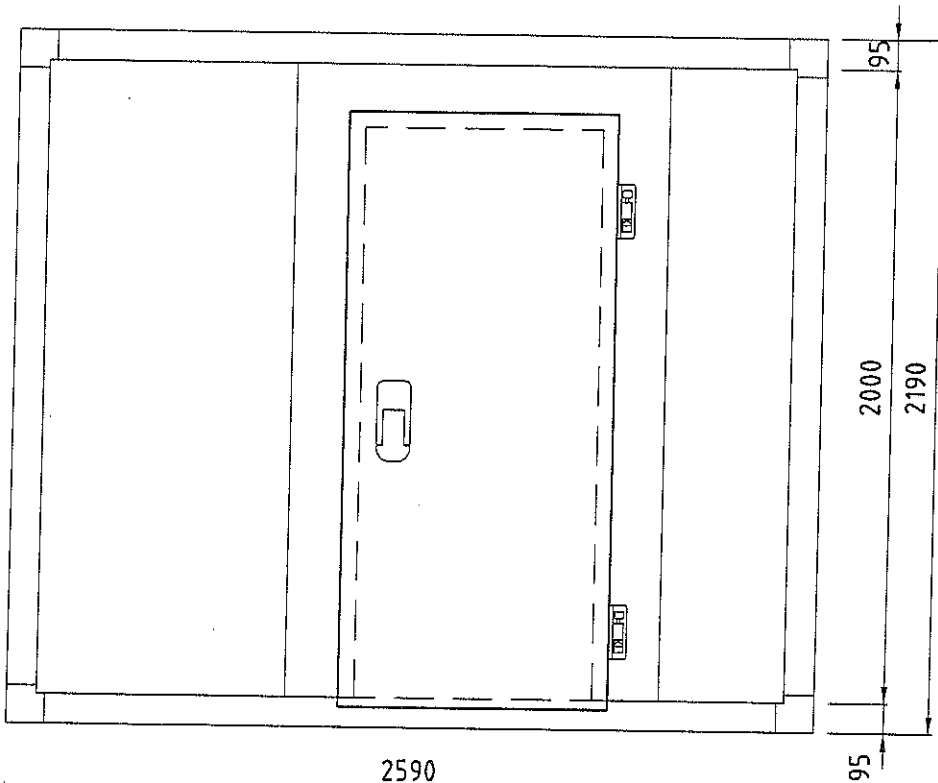

UNIT 1212

MINI 1200x1200 H.INT.2000 SP.90

DERIGO
Refrigeration

UNIT 1216

MINI 1600x1200 H.INT.2000 SP.90

UNIT 1220

MINI 2000x1200 H.INT.2000 SP.90

UNIT 1616

MINI 1600x1600 H.INT.2000 SP.90

UNIT 1624

MINI 1600x2400 H.INT.2000 SP.90

DERIGO
Refrigeration

UMKIT 2020

MINI 2000x2000 H.INT.2000 SP.90

UMKT 2024

MINI 2400x2000 H.INT.2000 SP.90

UM KIT 2028

MINI 2000x2800 H.INT.2000 SP.90

UMKIT 2424

MINI 2400x2400 H.INT.2000 SP.90