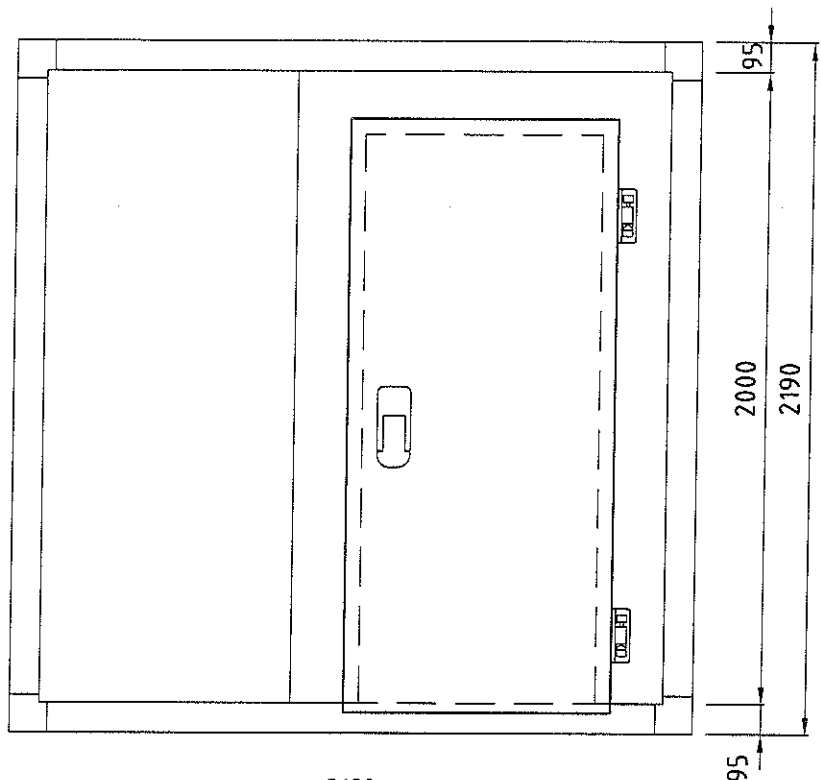

UNIT 1212

MINI 1200x1200 H.INT.2000 SP.90

DERIGO
Refrigeration

UNIT 1216

MINI 1600x1200 H.INT.2000 SP.90

UNIT 1220

MINI 2000x1200 H.INT.2000 SP.90

UNIT 1616

MINI 1600x1600 H.INT.2000 SP.90

UNIT 1624

MINI 1600x2400 H.INT.2000 SP.90

DERIGO
Refrigeration

UMKIT 2020

MINI 2000x2000 H.INT.2000 SP.90

UMKT 2024

MINI 2400x2000 H.INT.2000 SP.90

UM KIT 2028

MINI 2000x2800 H.INT.2000 SP.90

UMKIT 2424

MINI 2400x2400 H.INT.2000 SP.90