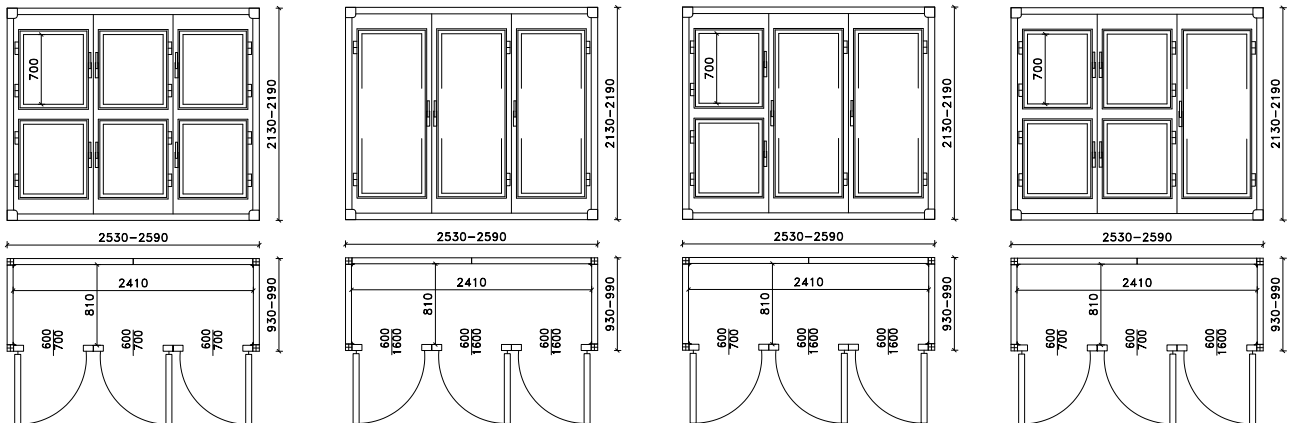

> Unicab 93

> Unicab 173

> Unicab 253

UNICAB TN
ISO 60 mm

	Dimensions externes l x p x h en mm ⁽¹⁾	Dimensions internes l x p x h en mm	Volume en m ³	Nombre portes	Nombre portillons
UNICAB 93 TN 1P	930 x 930 x 2130	810 x 810 x 2000	1,31	1	
UNICAB 93 TN 2PT	930 x 930 x 2130	810 x 810 x 2000	1,31		2
UNICAB 173 TN 2P	1730 x 930 x 2130	1610 x 810 x 2000	2,61	2	
UNICAB 173 TN 1P 2PT	1730 x 930 x 2130	1610 x 810 x 2000	2,61	1	2
UNICAB 173 TN 4PT	1730 x 930 x 2130	1610 x 810 x 2000	2,61		4
UNICAB 253 TN 3P	2530 x 930 x 2130	2410 x 810 x 2000	3,9	3	
UNICAB 253 TN 2P 2PT	2530 x 930 x 2130	2410 x 810 x 2000	3,9	2	2
UNICAB 253 TN 1P 4PT	2530 x 930 x 2130	2410 x 810 x 2000	3,9	1	4
UNICAB 253 TN 6PT	2530 x 930 x 2130	2410 x 810 x 2000	3,9		6

UNICAB BT
ISO 90 mm

	Dimensions externes l x p x h en mm ⁽¹⁾	Dimensions internes l x p x h en mm	Volume en m ³	Nombre portes	Nombre portillons
UNICAB 93 BT 1P	990x990x2230	810 x 810 x 2000	1,31	1	
UNICAB 93 BT 2PT	990x990x2230	810 x 810 x 2000	1,31		2
UNICAB 173 BT 2P	1790x990x2230	1610 x 810 x 2000	2,61	2	
UNICAB 173 BT 1P 2PT	1790x990x2230	1610 x 810 x 2000	2,61	1	2
UNICAB 173 BT 4PT	1790x990x2230	1610 x 810 x 2000	2,61		4
UNICAB 253 BT 3P	2590x990x2230	2410 x 810 x 2000	3,9	3	
UNICAB 253 BT 2P 2PT	2590x990x2230	2410 x 810 x 2000	3,9	2	2
UNICAB 253 BT 1P 4PT	2590x990x2230	2410 x 810 x 2000	3,9	1	4
UNICAB 253 BT 6PT	2590x990x2230	2410 x 810 x 2000	3,9		6