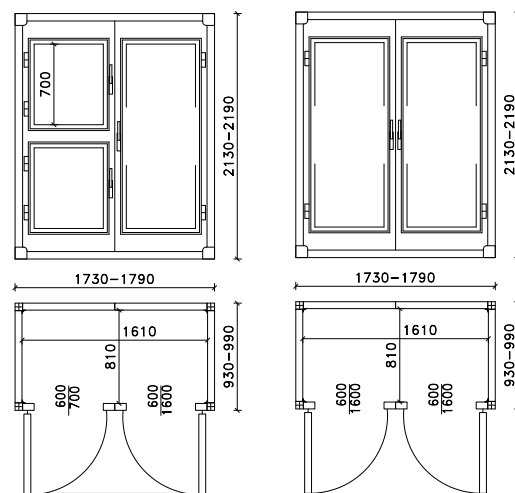

- Rayonnage en clayettes d'acier plastifié tréfilé sur 4 niveaux réglables, dimensions 780 x 795 mm
- En option kit pâtissier 600 x 800 mm pour portillon sur 10 niveaux

Caractéristiques monoblocs: non prévus dans les prix

> Unicab 93

> Unicab 173

> Unicab 253

UNICAB TN
ISO 60 mm

	Dimensions externes l x p x h en mm ⁽¹⁾	Dimensions internes l x p x h en mm	Volume en m ³	Nombre portes	Nombre portillons
UNICAB 93 TN 1P	930 x 930 x 2130	810 x 810 x 2000	1,31	1	
UNICAB 93 TN 2PT	930 x 930 x 2130	810 x 810 x 2000	1,31		2
UNICAB 173 TN 2P	1730 x 930 x 2130	1610 x 810 x 2000	2,61	2	
UNICAB 173 TN 1P 2PT	1730 x 930 x 2130	1610 x 810 x 2000	2,61	1	2
UNICAB 173 TN 4PT	1730 x 930 x 2130	1610 x 810 x 2000	2,61		4
UNICAB 253 TN 3P	2530 x 930 x 2130	2410 x 810 x 2000	3,9	3	
UNICAB 253 TN 2P 2PT	2530 x 930 x 2130	2410 x 810 x 2000	3,9	2	2
UNICAB 253 TN 1P 4PT	2530 x 930 x 2130	2410 x 810 x 2000	3,9	1	4
UNICAB 253 TN 6PT	2530 x 930 x 2130	2410 x 810 x 2000	3,9		6

UNICAB BT
ISO 90 mm

	Dimensions externes l x p x h en mm ⁽¹⁾	Dimensions internes l x p x h en mm	Volume en m ³	Nombre portes	Nombre portillons
UNICAB 93 BT 1P	990x990x2230	810 x 810 x 2000	1,31	1	
UNICAB 93 BT 2PT	990x990x2230	810 x 810 x 2000	1,31		2
UNICAB 173 BT 2P	1790x990x2230	1610 x 810 x 2000	2,61	2	
UNICAB 173 BT 1P 2PT	1790x990x2230	1610 x 810 x 2000	2,61	1	2
UNICAB 173 BT 4PT	1790x990x2230	1610 x 810 x 2000	2,61		4
UNICAB 253 BT 3P	2590x990x2230	2410 x 810 x 2000	3,9	3	
UNICAB 253 BT 2P 2PT	2590x990x2230	2410 x 810 x 2000	3,9	2	2
UNICAB 253 BT 1P 4PT	2590x990x2230	2410 x 810 x 2000	3,9	1	4
UNICAB 253 BT 6PT	2590x990x2230	2410 x 810 x 2000	3,9		6