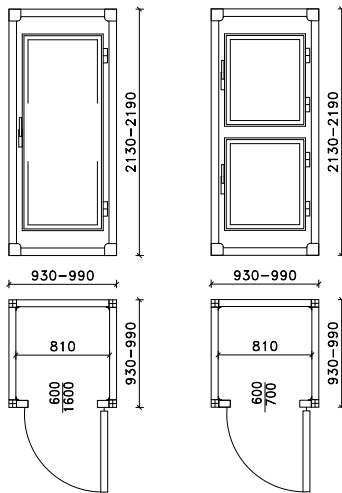

- Rayonnage en clayettes d'acier plastifié tréfilé sur 4 niveaux réglables, dimensions 780 x 795 mm
- En option kit pâtissier 600 x 800 mm pour portillon sur 10 niveaux

Caractéristiques monoblocs: non prévus dans les prix

- Monobloc plafonnier à sélectionner dans notre gamme KUMA

notre
CONSEIL

Avec des échelles et glissières pour plaques 600 x 800 mm en option, ces chambres froides offrent une grande capacité de stockage

> Unicab 93

> Unicab 173

> Unicab 253

UNICAB TN
ISO 60 mm

	Dimensions externes l x p x h en mm ⁽¹⁾	Dimensions internes l x p x h en mm	Volume en m ³	Nombre portes	Nombre portillons
UNICAB 93 TN 1P	930 x 930 x 2130	810 x 810 x 2000	1,31	1	
UNICAB 93 TN 2PT	930 x 930 x 2130	810 x 810 x 2000	1,31		2
UNICAB 173 TN 2P	1730 x 930 x 2130	1610 x 810 x 2000	2,61	2	
UNICAB 173 TN 1P 2PT	1730 x 930 x 2130	1610 x 810 x 2000	2,61	1	2
UNICAB 173 TN 4PT	1730 x 930 x 2130	1610 x 810 x 2000	2,61		4
UNICAB 253 TN 3P	2530 x 930 x 2130	2410 x 810 x 2000	3,9	3	
UNICAB 253 TN 2P 2PT	2530 x 930 x 2130	2410 x 810 x 2000	3,9	2	2
UNICAB 253 TN 1P 4PT	2530 x 930 x 2130	2410 x 810 x 2000	3,9	1	4
UNICAB 253 TN 6PT	2530 x 930 x 2130	2410 x 810 x 2000	3,9		6

UNICAB BT
ISO 90 mm

	Dimensions externes l x p x h en mm ⁽¹⁾	Dimensions internes l x p x h en mm	Volume en m ³	Nombre portes	Nombre portillons
UNICAB 93 BT 1P	990x990x2230	810 x 810 x 2000	1,31	1	
UNICAB 93 BT 2PT	990x990x2230	810 x 810 x 2000	1,31		2
UNICAB 173 BT 2P	1790x990x2230	1610 x 810 x 2000	2,61	2	
UNICAB 173 BT 1P 2PT	1790x990x2230	1610 x 810 x 2000	2,61	1	2
UNICAB 173 BT 4PT	1790x990x2230	1610 x 810 x 2000	2,61		4
UNICAB 253 BT 3P	2590x990x2230	2410 x 810 x 2000	3,9	3	
UNICAB 253 BT 2P 2PT	2590x990x2230	2410 x 810 x 2000	3,9	2	2
UNICAB 253 BT 1P 4PT	2590x990x2230	2410 x 810 x 2000	3,9	1	4
UNICAB 253 BT 6PT	2590x990x2230	2410 x 810 x 2000	3,9		6