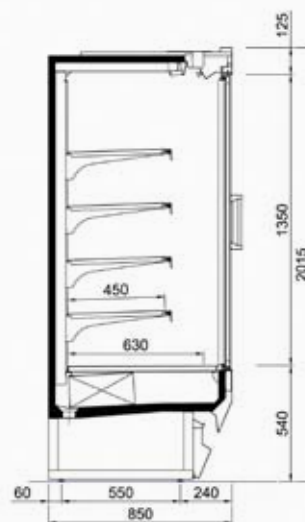

NOUVEAU

GAIN
PREMIUM

GROUPE LOGE

ventilé

3M1

naturel

GROUPE LOGE

gaz chaud

canalisable

BLANC

230V mono

(Sapphire All Black)

VITRINES MURALES
LIBRE SERVICE

BOUCHERIE

CHARCUTERIE

LAITAGES
FROMAGES

SANDWICHES

FRUITS
& LÉGUMES

GLOBALPACK
LIVRAISON®

- > Eclairage vertical LED plafond et joues
- > Portes vitrées double vitrage
- > Fluide frigorigène propre R290
- > Ventilateurs électroniques

L'utilisation de meubles au R290 permet de placer des meubles dans une petite surface sans créer de vraie nuisance sonore

SAPPHIRE ALL BLACK

	Longueur avec joues en mm	Longueur sans joues en mm	Puissance frigo. en W à -10°C	Puissance abs en W
SAPPHIRE ALL BLACK 130	1330	1250	964	506
SAPPHIRE ALL BLACK 200	1955	1875	1364	676
SAPPHIRE ALL BLACK 260	2580	2500	1928	1012

DESSCRIPTIF

- Revêtement intérieur de cuve en acier zingué pré-vern
- Intérieur noir RAL 9005
- Décor extérieur noir RAL 9005
- Joues en acier verni noir RAL 9005
- Portes pivotantes double vitrage avec rappel automatique
- Hauteur de jupe 550 mm
- 4 étagères noires réglables et inclinables profondeur 450 mm
- Porte prix pvc avec languette
- Eclairage LED blanc 4000 K sous fronton et dans les joues
- Joues panoramiques

- Légende au nuancier :
  Autres choix de décors de façade extérieurs selon nuancier avec délai (joues toujours noires)

TECHNIQUE

- Régulation électronique

COLORIS

GLOBALPACK LIVRAISON® Produit éligible dans la limite des dimensions indiquées. Voir page 4 de ce catalogue

SEDA
réfrigération