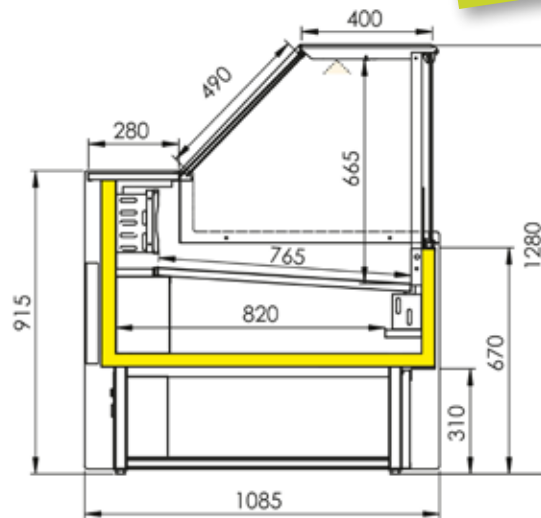

Porthos

	Longueur avec joues en mm	Longueur sans joues en mm	Nbre portillons	Puissance frigo. en W à -10°C	Puissance abs en W
PORTHOS PL-1 1500	1500	1420	1	338	193
PORTHOS PL-1 2000	2000	1920	2	484	274
PORTHOS PL-1 2500	2500	2420	3	690	373
PORTHOS PL-1 3000	3000	2920	3	1115	550