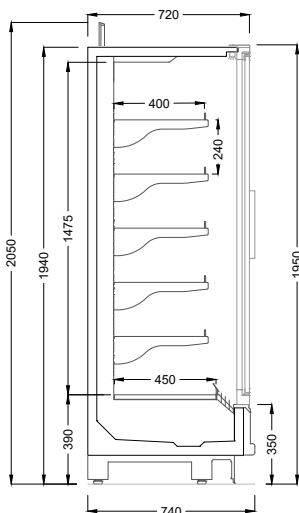

NOUVEAU

(Paradox Vision)

VITRINES MURALES
LIBRE SERVICE

BOUCHERIE

CHARCUTERIE

LAITAGES
FROMAGES

SANDWICHES

FRUITS
& LÉGUMES

- > Portes double vitrage
- > Fronton Slim pour une bonne vision des produits
- > Eclairage vertical entre les montants de portes
- > Hauteur réduite à 195 cm pour passage sous portes > Joes panoramiques

DESRIPTIF

- Portes vitrées pivotantes double vitrage avec poignée de préhension méthacrylate et profils horizontaux gris ou noir pour version (RAL9005)
- Intérieur de cuve en acier zingué pré-verni
- Ventilateurs d'évaporateur électroniques
- Sorties tubes froid par le haut
- Hauteur de jupe 350 mm
- 5 étagères réglables et inclinables prof. 400 mm
- Porte-prix pvc avec languette
- Eclairage LED sous fronton, dans les joes et entre les portes blanc 4000 K
- Joes panoramiques de série (joes pleines intérieur miroir sur demande)

TECHNIQUE

- Sans groupe avec détendeur
- Régulation électronique DIXEL
- Tableau électrique sur coulisses placé en partie basse
- Accessoires de raccordement des condensats fournis

COLORIS > 9 nuances

coloris intérieur-extérieur à choisir dans cette palette de couleur pour façade et joes

449

ventilé

3M1

3M2

naturel

SANS GROUPE

eaux usées

canalisable

blanc

230V mono

PARADOX PV 75/195 VISION

	Longueur avec joes en mm	Longueur sans joes en mm	Nombre de portes	Puissance frigorifique en W à -5°C	Puissance abs en W
PARADOX PV 75/195 130 VISION	1330	1250	2	710	96
PARADOX PV 75/195 200 VISION	1955	1875	3	1060	165
PARADOX PV 75/195 260 VISION	2580	2500	4	1420	193
PARADOX PV 75/195 320 VISION	3205	3125	5	1780	220
PARADOX PV 75/195 390 VISION	3830	3750	6	2130	290

A recommander pour les magasins de proximité comme les grandes surfaces.

Existe en version CO2 80 bars, nous consulter.