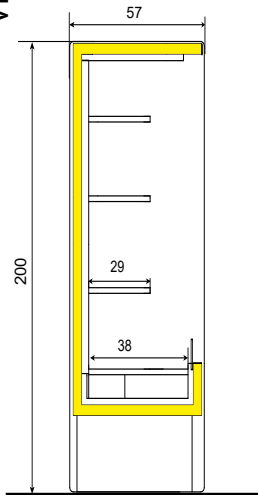

NOUVEAU

GAIN
PREMIER

GROUPE LOGE

VIEW

GROUPE LOGE

ventilé

+2 +8
3M2

0 +4
3M1

naturel

électrique

non
canalisable

LED

blanc
230V mono

(Olimpo)

VITRINES MURALES
LIBRE SERVICE

> Joue panoramique en option