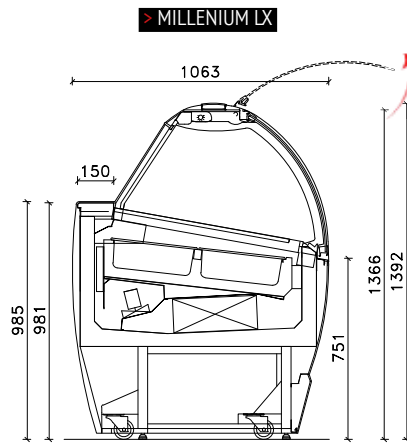

DESCRIPTIF

- Structure et soubassement en acier vernis époxy
- Intérieur de cuve en acier inox
- Plan d'exposition inox pour bacs Glaces 5 litres 360 x 165 x h120 mm
- Tablette de travail en inox de 150 mm
- Vitre bombée trempée relevable sur version LX
- Vitre droite trempée rabattable sur version ST
- Montant de structure en acier
- Tablette supérieure aluminium anodisé Argent
- Structure vitrée montée d'usine
- Eclairage LED sous tablette supérieure
- Joues vitrées avec décor standard
- Pas de réserve ni de 2^e niveau pour les bacs

- Standard :

- En option : tous autres RAL et choix de décors stickers (nous consulter)

(Millenium)

Largeur mm	Profondeur mm	Hauteur mm	Puissance abs en W	Aménagement pour bacs 5 litres non fournis
------------	---------------	------------	--------------------	--

Millenium LX

MILLENNIUM 12 LX	1143	1062	1392	1360	12 (360 x 165 x h120 mm)
MILLENNIUM 16 LX	1503	1062	1392	2980	16 (360 x 165 x h120 mm)
MILLENNIUM 18 LX	1673	1062	1392	3100	18 (360 x 165 x h120 mm)
MILLENNIUM 20 LX	1843	1062	1392	3100	20 (360 x 165 x h120 mm)
MILLENNIUM 24 LX	2183	1062	1392	3250	24 (360 x 165 x h120 mm)

Millenium ST

MILLENNIUM 12 ST	1143	1048	1306	1360	12 (360 x 165 x h120 mm)
MILLENNIUM 16 ST	1503	1048	1306	2980	16 (360 x 165 x h120 mm)
MILLENNIUM 18 ST	1673	1048	1306	3100	18 (360 x 165 x h120 mm)
MILLENNIUM 20 ST	1843	1048	1306	3100	20 (360 x 165 x h120 mm)
MILLENNIUM 24 ST	2183	1048	1306	3250	24 (360 x 165 x h120 mm)