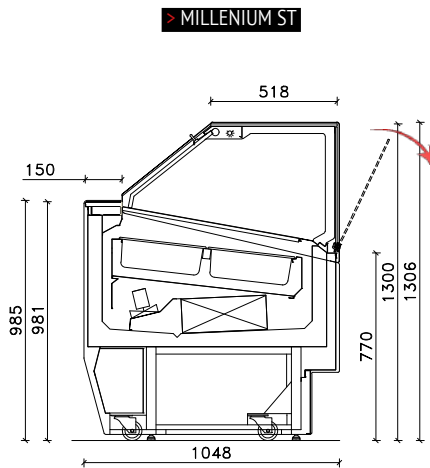

DESCRIPTIF

- Structure et soubassement en acier vernis époxy
- Intérieur de cuve en acier inox
- Plan d'exposition inox pour bacs Glaces 5 litres 360 x 165 x h120 mm
- Tablette de travail en inox de 150 mm
- Vitre bombée trempée relevable sur version LX
- Vitre droite trempée rabattable sur version ST
- Montant de structure en acier
- Tablette supérieure aluminium anodisé Argent
- Structure vitrée montée d'usine
- Eclairage LED sous tablette supérieure
- Joues vitrées avec décor standard
- Pas de réserve ni de 2^e niveau pour les bacs

- Standard :

- En option : tous autres RAL et choix de décors stickers (nous consulter)

(Millenium)

Largeur mm	Profondeur mm	Hauteur mm	Puissance abs en W	Aménagement pour bacs 5 litres non fournis
------------	---------------	------------	--------------------	--

Millenium LX

MILLENNIUM 12 LX	1143	1062	1392	1360	12 (360 x 165 x h120 mm)
MILLENNIUM 16 LX	1503	1062	1392	2980	16 (360 x 165 x h120 mm)
MILLENNIUM 18 LX	1673	1062	1392	3100	18 (360 x 165 x h120 mm)
MILLENNIUM 20 LX	1843	1062	1392	3100	20 (360 x 165 x h120 mm)
MILLENNIUM 24 LX	2183	1062	1392	3250	24 (360 x 165 x h120 mm)

Millenium ST

MILLENNIUM 12 ST	1143	1048	1306	1360	12 (360 x 165 x h120 mm)
MILLENNIUM 16 ST	1503	1048	1306	2980	16 (360 x 165 x h120 mm)
MILLENNIUM 18 ST	1673	1048	1306	3100	18 (360 x 165 x h120 mm)
MILLENNIUM 20 ST	1843	1048	1306	3100	20 (360 x 165 x h120 mm)
MILLENNIUM 24 ST	2183	1048	1306	3250	24 (360 x 165 x h120 mm)