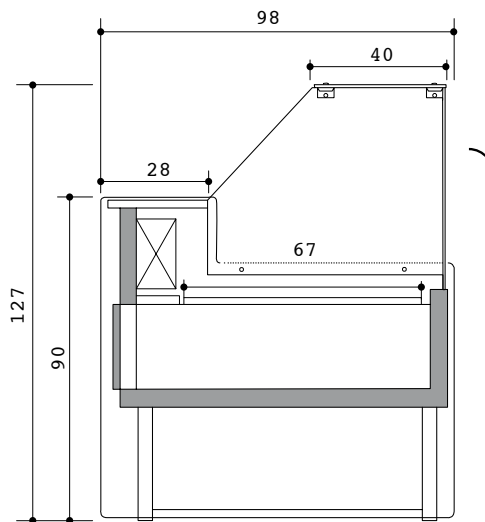

BOISSONS

- > Froid statique
- > Glaces rabattables
- > Exposition inox
- > Réserve réfrigérée

DESCRIPTIF

- Plan d'exposition 670 mm en inox aisi 304
- Intérieur de cuve acier plastifié
- Tablette de travail granit rose prof 280 mm
- Tablette supérieure en verre prof. 400 mm
- Etagère intermédiaire en option
- Eclairage simple LED blanc
- Réserves réfrigérées accessibles par portillons
- Glaces droites rabattables
- Structures vitrées à monter
- Décors standard supérieur selon nuancier
- Joues grises (noires en option)

Fluide propre
R290

Mesetas

	Longueur avec joues en mm	Longueur sans joues en mm	Nbre portillons	Puissance frigo. en W à -10°C	Puissance abs en W
MESETAS C-1 1500	1500	1420	1	338	193
MESETAS C-1 2000	2000	1920	2	484	274
MESETAS C-1 2500	2500	2420	3	690	373
MESETAS C-1 3000	3000	2920	3	873	537