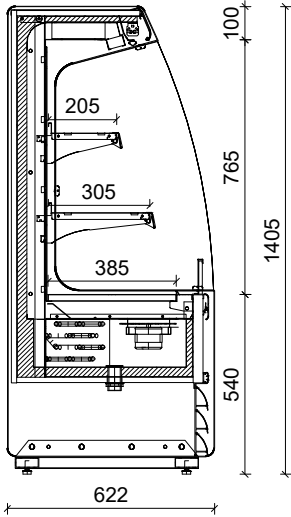

SANS GROUPE GROUPE LOGE

452

290

ventilé

3M2

naturel sauf MT électrique

gaz chaud

eaux usées

canalisable d'usine

LED

230V mono

(Mercury)

EXCLUSIVITÉ GROUPE SEDA EXCLUSIVITÉ

- > Meuble peu haut pour une valorisation des produits face au consommateur
- > Idéal pour une application en ventes à emporter
- > Ventilateurs électroniques basse consommation

DESRIPTIF

- Meubles canalisables d'usine uniquement
- Intérieur de cuve en acier époxy blanc
- Panneaux de fond et étagères en acier époxy blanc
- Coloris extérieur Blanc
- Hauteur de jupe 540 mm
- 2 étagères réglables et inclinables prof. 200 et 300 mm
- Porte prix PVC avec languettes
- Eclairage sous fronton et 2 étagères LED blanc
- Jous panoramiques en pléxi
- Jous pleines sur demande sans plus-value

TECHNIQUE

- Régulation électronique
- > Tous nos accessoires visibles à partir de la page 234

COLORIS standard

Mercury

	Longueur avec jous mm	Longueur sans jous mm	Températures Min Max en °C	Puissance abs en W	Puissance frigo en W à -10°C
71	710	640		412	654
96	960	896		539	926
135	1350	1286		793	1308
181	1856	1792		1207	1852

Mercury Inox

71	710	640		412	654
96	960	896		539	926
135	1350	1286		793	1308
181	1856	1792		1207	1852