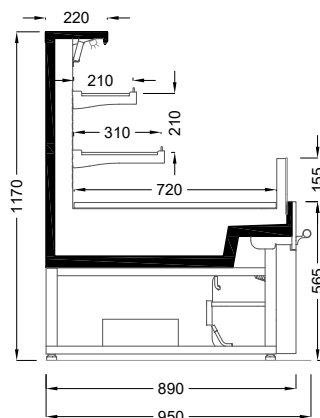

- > Design contemporain
- > Étagères en verre avec arrêt produits verre
- > Pare-chocs inox de série
- > Faible hauteur
- > En stock

DESRIPTIF

- Intérieur de cuve en acier laqué
- Panneaux de fond et consoles d'étagères en acier époxy noir RAL9005
- Evaporateur pré-vernis anti-corrosion
- Ventilateurs électroniques à haute efficacité
- Hauteur de jupe 565 mm
- 2 étagères en verre réglables et inclinables prof. 210 et 310 mm
- Arrêt produits en verre

- Porte-prix pvc noir avec languette
- Eclairage sous fronton LED blanc
- Pare-chocs inox de série

TECHNIQUE

- Régulation électronique

COLORIS > Noir

Fox	Longueur avec joues en mm	Longueur sans joues en mm	Puissance frigo en W à -10°C	Puissance abs en W
FOX 200	1955	1875	1770	2176
FOX 260	2580	2500	2000	2325