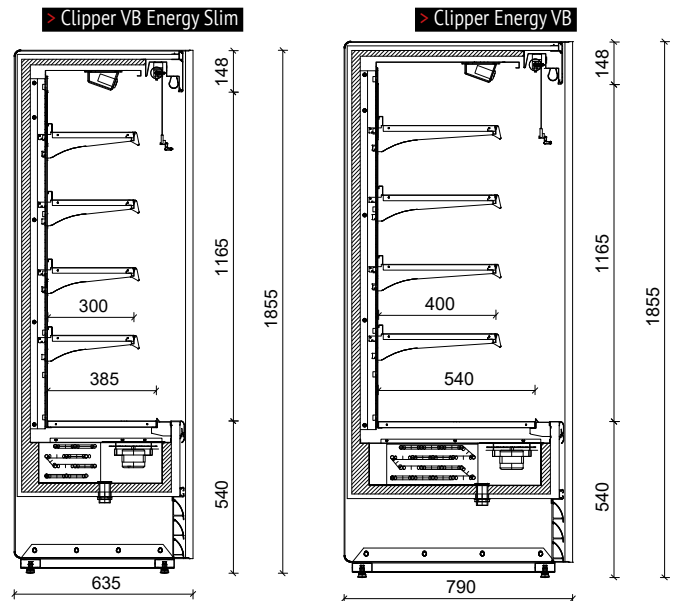

TECHNIQUE

- Régulation électronique
- > Tous nos accessoires visibles à partir de la page 234