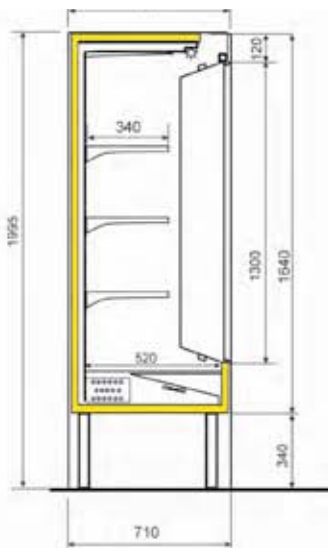

NOUVEAU

(Cervino)

GAIN
PREMIER

VITRINES MURALES
LIBRE SERVICE

> Décor bleu D107