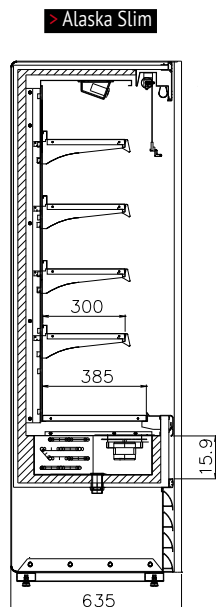

NOUVEAU

VITRINES MURALES
LIBRE SERVICE

(Alaska Slim MT Black)

EN STOCK