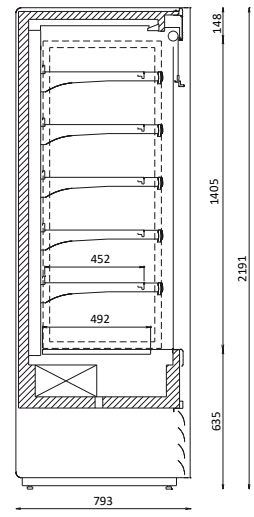

> Joes panoramiques en option

DESCRIPTIF

- Meubles canalissables sous conditions, nous consulter
- Intérieur de cuve en acier époxy blanc
- Panneaux de fond et étagères en acier époxy blanc ou noir RAL 9005 (option à 1 € voir p. 239)
- Hauteur de jupe 635 mm
- 5 étagères réglables et inclinables prof. 300 ou 400 mm
- Porte prix aluminium
- Porte prix PVC avec languette
- Eclairage LED blanc sous fronton
- Eclairage sous étagères et rideau de nuit en option
- Ventilateurs électroniques basse consommation
- Sortie tubes par le haut en option

TECHNIQUE

- Régulation électronique
- > Tous nos accessoires visibles à partir de la page 234

COLORIS standard Blanc

> Alaska Maxi Energy Slim

> Alaska Maxi Energy

Profondeur
790 mm

	Longueur avec joues mm	Longueur sans joues mm	Températures Min Max en °C	Puissance abs en W	Puissance frigo. en W à -10°C	
71	710	640		1052	1307	
96	960	896		1068	1307	
125	1250	1186		1217	1755	
151	1510	1446		1369	1997	
181	1856	1792		2132	2604	
244	2435	2371		2434	3510	
296	2955	2891		2738	3994	
356	3647	3583		3651	5208	
71 MT	710	640			1293	1307
96 MT	960	896			1044	1755
125 MT	1250	1186	1217		1911	
151 MT	1510	1446	1369		2604	
181 MT	1856	1792	2088		2604	
244 MT	2435	2371	2434		3822	
296 MT	2955	2891	2738		5208	
356 MT	3647	3583	3651		5208	

Alaska Maxi Energy

Profondeur
635 mm

	Longueur avec joues mm	Longueur sans joues mm	Températures Min Max en °C	Puissance abs en W	Puissance frigo. en W à -10°C	
71	710	640		1052	1307	
96	960	896		1068	1307	
125	1250	1186		1217	1755	
151	1510	1446		1369	1997	
181	1856	1792		2132	2604	
244	2435	2371		2434	3510	
296	2955	2891		2738	3994	
356	3647	3583		3651	5208	
71 MT	710	640			1293	1307
96 MT	960	896			1044	1755
125 MT	1250	1186	1217		1911	
151 MT	1510	1446	1369		2604	
181 MT	1856	1792	2088		2604	
244 MT	2435	2371	2434		3822	
296 MT	2955	2891	2738		5208	
356 MT	3647	3583	3651		5208	