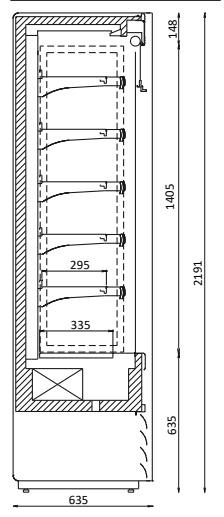

> Joes panoramiques en option

DESCRIPTIF

- Meubles canalissables sous conditions, nous consulter
- Intérieur de cuve en acier époxy blanc
- Panneaux de fond et étagères en acier époxy blanc ou noir RAL 9005 (option à 1 € voir p. 239)
- Hauteur de jupe 635 mm
- 5 étagères réglables et inclinables prof. 300 ou 400 mm
- Porte prix aluminium
- Porte prix PVC avec languette
- Eclairage LED blanc sous fronton
- Eclairage sous étagères et rideau de nuit en option
- Ventilateurs électroniques basse consommation
- Sortie tubes par le haut en option

TECHNIQUE

- Régulation électronique
- > Tous nos accessoires visibles à partir de la page 234

COLORIS standard Blanc

> Alaska Maxi Energy Slim

> Alaska Maxi Energy

Profondeur
790 mm

	Longueur avec joues mm	Longueur sans joues mm	Températures Min Max en °C	Puissance abs en W	Puissance frigo. en W à -10°C	
71	710	640		1052	1307	
96	960	896		1068	1307	
125	1250	1186		1217	1755	
151	1510	1446		1369	1997	
181	1856	1792		2132	2604	
244	2435	2371		2434	3510	
296	2955	2891		2738	3994	
356	3647	3583		3651	5208	
71 MT	710	640			1293	1307
96 MT	960	896			1044	1755
125 MT	1250	1186	1217		1911	
151 MT	1510	1446	1369		2604	
181 MT	1856	1792	2088		2604	
244 MT	2435	2371	2434		3822	
296 MT	2955	2891	2738		5208	
356 MT	3647	3583	3651		5208	

Alaska Maxi Energy

Profondeur
635 mm

	Longueur avec joues mm	Longueur sans joues mm	Températures Min Max en °C	Puissance abs en W	Puissance frigo. en W à -10°C	
71	710	640		1052	1307	
96	960	896		1068	1307	
125	1250	1186		1217	1755	
151	1510	1446		1369	1997	
181	1856	1792		2132	2604	
244	2435	2371		2434	3510	
296	2955	2891		2738	3994	
356	3647	3583		3651	5208	
71 MT	710	640			1293	1307
96 MT	960	896			1044	1755
125 MT	1250	1186	1217		1911	
151 MT	1510	1446	1369		2604	
181 MT	1856	1792	2088		2604	
244 MT	2435	2371	2434		3822	
296 MT	2955	2891	2738		5208	
356 MT	3647	3583	3651		5208	