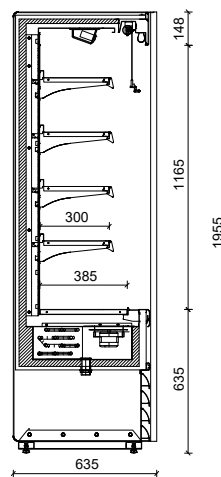

DESCRIPTIF

- Version à porte double vitrage coulissante "PC"
- Meubles canalisés sous conditions, nous consulter
- Intérieur de cuve en acier époxy blanc
- Panneaux de fond et étagères en acier époxy blanc ou noir RAL 9005 (option à 1 € voir p. 238)
- Hauteur de jupe 635 mm
- 4 étagères réglables et inclinables prof. 300 ou 400 mm
- Porte prix aluminium
- Porte prix PVC avec languette
- Eclairage LED blanc sous fronton
- Eclairage sous étagères en option
- Ventilateurs électroniques basse consommation
- Sortie tubes par le haut en option

TECHNIQUE

- Régulation électronique
- > Tous nos accessoires visibles à partir de la page 234

> Alaska Energy Slim

> Alaska Energy

COLORIS standard

Profondeur
790 mm

	Longueur avec joues mm	Longueur sans joues mm	Températures Min Max en °C	Puissance abs en W	Puissance frigo. en W à -10°C	
71	710	646		384	735	
96	960	896		500	1037	
125	1250	1186		616	1223	
151	1510	1446		775	1307	
181	1856	1792		996	1307	
244	2435	2371		1232	2446	
296	2955	2891		1550	2614	
356	3647	3583		1848	2614	
71 MT	710	646			384	735
96 MT	960	896			500	1037
125 MT	1250	1186	616		1223	
151 MT	1510	1446	775		1307	
181 MT	1856	1792	996		1307	
244 MT	2435	2371	1232		2446	
296 MT	2955	2891	1550		2614	
356 MT	3647	3583	1848		2614	

Alaska Energy PC

Profondeur
635 mm

	Longueur avec joues mm	Longueur sans joues mm	Températures Min Max en °C	Puissance abs en W	Puissance frigo. en W à -10°C	
71	710	646		384	735	
96	960	896		500	1037	
125	1250	1186		616	1223	
151	1510	1446		775	1307	
181	1856	1792		996	1307	
244	2435	2371		1232	2446	
296	2955	2891		1550	2614	
356	3647	3583		1848	2614	
71 MT	710	646			384	735
96 MT	960	896			500	1037
125 MT	1250	1186	616		1223	
151 MT	1510	1446	775		1307	
181 MT	1856	1792	996		1307	
244 MT	2435	2371	1232		2446	
296 MT	2955	2891	1550		2614	
356 MT	3647	3583	1848		2614	