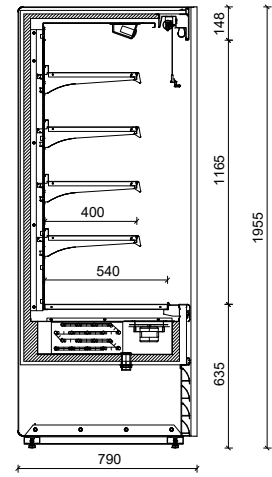

DESCRIPTIF

- Version à porte double vitrage coulissante "PC"
- Meubles canalisés sous conditions, nous consulter
- Intérieur de cuve en acier époxy blanc
- Panneaux de fond et étagères en acier époxy blanc ou noir RAL 9005 (option à 1 € voir p. 238)
- Hauteur de jupe 635 mm
- 4 étagères réglables et inclinables prof. 300 ou 400 mm
- Porte prix aluminium
- Porte prix PVC avec languette
- Eclairage LED blanc sous fronton
- Eclairage sous étagères en option
- Ventilateurs électroniques basse consommation
- Sortie tubes par le haut en option

TECHNIQUE

- Régulation électronique
- > Tous nos accessoires visibles à partir de la page 234

> Alaska Energy Slim

> Alaska Energy

COLORIS standard

Profondeur
790 mm

	Longueur avec joues mm	Longueur sans joues mm	Températures Min Max en °C	Puissance abs en W	Puissance frigo. en W à -10°C	
71	710	646		384	735	
96	960	896		500	1037	
125	1250	1186		616	1223	
151	1510	1446		775	1307	
181	1856	1792		996	1307	
244	2435	2371		1232	2446	
296	2955	2891		1550	2614	
356	3647	3583		1848	2614	
71 MT	710	646			384	735
96 MT	960	896			500	1037
125 MT	1250	1186	616		1223	
151 MT	1510	1446	775		1307	
181 MT	1856	1792	996		1307	
244 MT	2435	2371	1232		2446	
296 MT	2955	2891	1550		2614	
356 MT	3647	3583	1848		2614	

Alaska Energy PC

Profondeur
635 mm

	Longueur avec joues mm	Longueur sans joues mm	Températures Min Max en °C	Puissance abs en W	Puissance frigo. en W à -10°C	
71	710	646		384	735	
96	960	896		500	1037	
125	1250	1186		616	1223	
151	1510	1446		775	1307	
181	1856	1792		996	1307	
244	2435	2371		1232	2446	
296	2955	2891		1550	2614	
356	3647	3583		1848	2614	
71 MT	710	646			384	735
96 MT	960	896			500	1037
125 MT	1250	1186	616		1223	
151 MT	1510	1446	775		1307	
181 MT	1856	1792	996		1307	
244 MT	2435	2371	1232		2446	
296 MT	2955	2891	1550		2614	
356 MT	3647	3583	1848		2614	